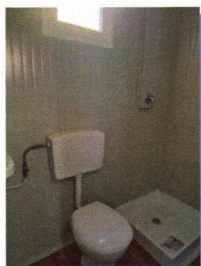

NOLOSISTEMI s.r.l.

preventivo
personalizzato
per strutture
composte da
più unità

MODULO UFFICIO

Modulo ufficio con pannellatura in poliuretano modello basic colore bianco.

Consegnato in zona Brusnengo (Bi) e scaricato a terra in zona accessibile all'autocarro ad Euro **3.700,00** + Iva.

MODELLO

- 4.13x2 h. 2.67
- Impianto elettrico monofase 3.0kw
- Porta mezzovetro
- Finestra scorrevole
- Fork-lift

Via Torino 32
Brusnengo (BI)

Tel. 3314569062

info@nolosistemi.it

www.nolosistemi.it

MODULO UFFICIO con reparto bagno

monoblocco ufficio con bagno nuovo con pannellatura in poliuretano modello basic colore bianco.

Consegnato in zona Brusnengo (BI) e scaricato a terra in zona accessibile all'autocarro Euro 7.000,00 + Iva.

MODELLO

- 6.13x2.43 h. 2.97 (h. interna 2.70)
- Bagno completo (doccia, wc, lavabo, boiler)
- Impianto elettrico monofase 3.0kw
- Porta mezzovetro
- Finestra scorrevole
- Vasistas (zona bagno)
- Fork-lift