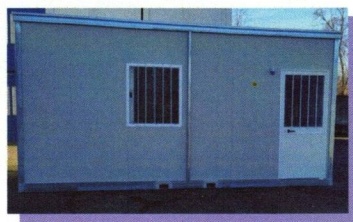

NOLOSISTEMI s.r.l.

preventivo
personalizzato
per strutture
composte da
più unità

MODULO UFFICIO

Modulo ufficio con pannellatura in poliuretano modello basic colore bianco.

Consegnato in zona Brusnengo (Bi) e scaricato a terra in zona accessibile all'autocarro ad Euro **3.700,00** + Iva.

MODELLO

- 4.13x2 h. 2.67
- Impianto elettrico monofase 3.0kw
- Porta mezzovetro
- Finestra scorrevole
- Fork-lift

Via Torino 32
Brusnengo (BI)

Tel. 3314569062

info@nolosistemi.it

www.nolosistemi.it

MODULO UFFICIO con reparto bagno

monoblocco ufficio con bagno nuovo con pannellatura in poliuretano modello basic colore bianco.

Consegnato in zona Brusnengo (BI) e scaricato a terra in zona accessibile all'autocarro Euro 7.000,00 + Iva.

MODELLO

- 6.13x2.43 h. 2.97 (h. interna 2.70)
- Bagno completo (doccia, wc, lavabo, boiler)
- Impianto elettrico monofase 3.0kw
- Porta mezzovetro
- Finestra scorrevole
- Vasistas (zona bagno)
- Fork-lift