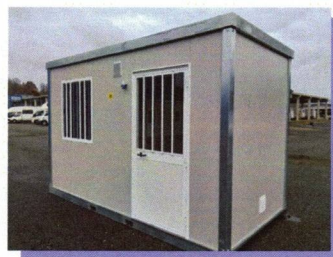

NOLOSISTEMI s.r.l.

preventivo
personalizzato
per strutture
composte da
più unità

MODULO UFFICIO

Modulo ufficio con pannellatura in poliuretano modello basic colore bianco.

Consegnato in zona Brusnengo (Bi) e scaricato a terra in zona accessibile all'autocarro ad Euro **3.700,00** + Iva.

MODELLO

- 4.13x2 h. 2.67
- Impianto elettrico monofase 3.0kw
- Porta mezzovetro
- Finestra scorrevole
- Fork-lift

Via Torino 32
Brusnengo (BI)

Tel. 3314569062

info@nolosistemi.it

www.nolosistemi.it

MODULO UFFICIO con reparto bagno

monoblocco ufficio con bagno nuovo con pannellatura in poliuretano modello basic colore bianco.

Consegnato in zona Brusnengo (BI) e scaricato a terra in zona accessibile all'autocarro Euro 7.000,00 + Iva.

MODELLO

- 6.13x2.43 h. 2.97 (h. interna 2.70)
- Bagno completo (doccia, wc, lavabo, boiler)
- Impianto elettrico monofase 3.0kw
- Porta mezzovetro
- Finestra scorrevole
- Vasistas (zona bagno)
- Fork-lift